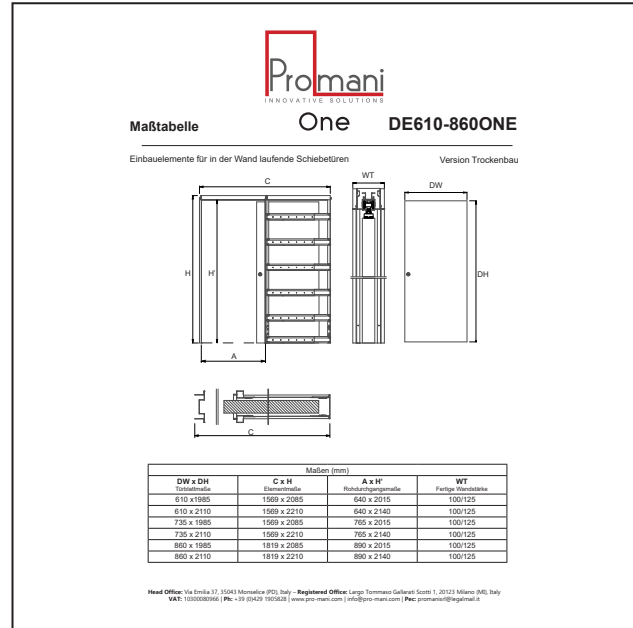

Stand: 27.09.2025 | 05:35

Aanwijzing	Montageset schuifdeurelement CW 75 wanddikte 100/125
Beschrijving	Schuifdeurelement voor houten kozijnen. Geschikt voor drie deurbreedtes: 610 mm, 735 mm en 860 mm en twee deurhoogtes: 1985 mm en 2110 mm. Uitneembare looprail, standaard voorzien van demping aan beide zijden. Geleiders op het installatie-element voor directe installatie in de gipsplaat. Maximale deurbladdicke: 42 mm. Geschikt voor deurvleugels tot 80 kg.
Productassortiment	Droge constructie/lichte staalconstructie
Product categorie	Ondersteuning en deursystemen passagio
douanetariefnnummer	73083000
Aanvang Markering	Afname alleen mogelijk als volledige verpakkingseenheden.

Broj narudžbe	Langte (cm)	Gipsdikte	Materiaal	Verpackungseinheit
115798	225		Plaatstaal, verzinkt	1 PEZ / 25 PEZ

Dit productgegevensblad komt overeen met de huidige ontwikkeling van onze producten en verliest zijn geldigheid bij publicatie van een nieuwe editie. Zorg ervoor dat u de nieuwste versie van deze informatie gebruikt. Garantie en aansprakelijkheid zijn gebaseerd op levering volgens onze algemene voorwaarden. Algemene voorwaarden. Volg de richtlijnen voor het monteren en bewaren van de toepassing.